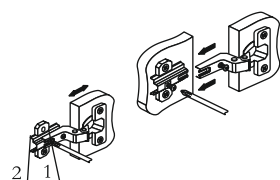

Наименование	Кол-во	Ед. измер.
Евровинт	12	шт.
Гвозди	24	шт.
Шуруп 4x30	8	шт.
Шуруп 4x16	16	шт.
Петля 4-х шарнирная вкладная	4	шт.
Евроключ	1	шт.
Заглушка для евровинта	12	шт.
Кронштейн газовый N60	2	шт.
Шина для навеса	2	шт.
Навес регулируемый (Краб)	2	шт.
Демпфер силиконовый	2	шт.

Необходимый инструмент для сборки.
Рекомендуем сборку производить вдвоем.

1

2

3

Схема выпила ЛДВП под навесы.

4

5

Схемы установки навесов.

6

Регулировка створки по глубине

Регулировка створки по ширине

Регулировка створки по высоте