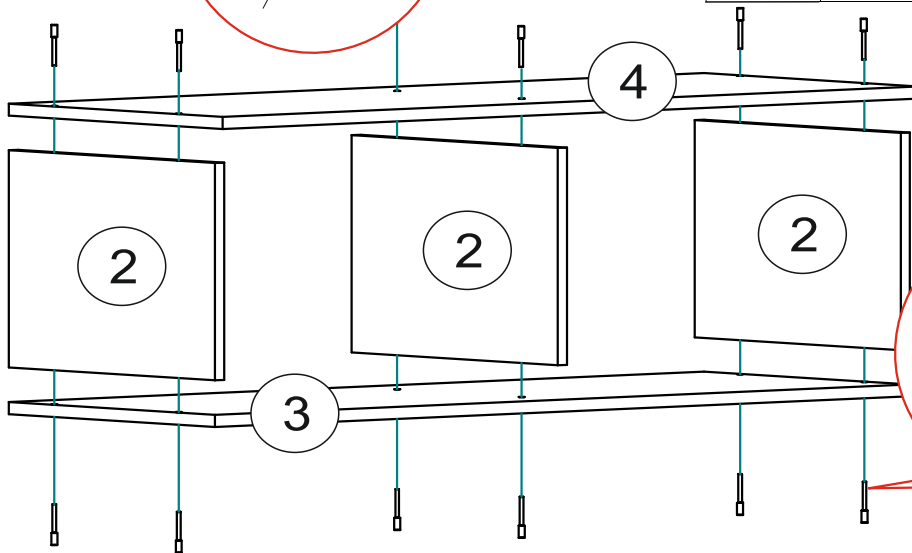

Комплектовочная ведомость

№	Наименование	Длина	Ширина	Кол-во	№ упак.
2	Вязка	288	424	3	1
3	Крышка нижняя	1200	424	1	1
4	Крышка верхняя	1200	440	1	1
5	Створка	320	596	2	1
1	ДВП	316	596	2	1

Фурнитура «Прага» шкаф навесной

Наименование	Кол-во	Ед. измер.
Евровинт	12	шт.
Гвозди	24	шт.
Шуруп 4x30	8	шт.
Шуруп 4x16	16	шт.
Петля 4-х шарнирная вкладная	4	шт.
Евроключ	1	шт.
Заглушка для евровинта	12	шт.
Кронштейн газовый N60	2	шт.
Шина для навеса	2	шт.
Навес регулируемый (Краб)	2	шт.
Демпфер силиконовый	2	шт.

Необходимый инструмент для сборки.
Рекомендуем сборку производить вдвоем.

1

2