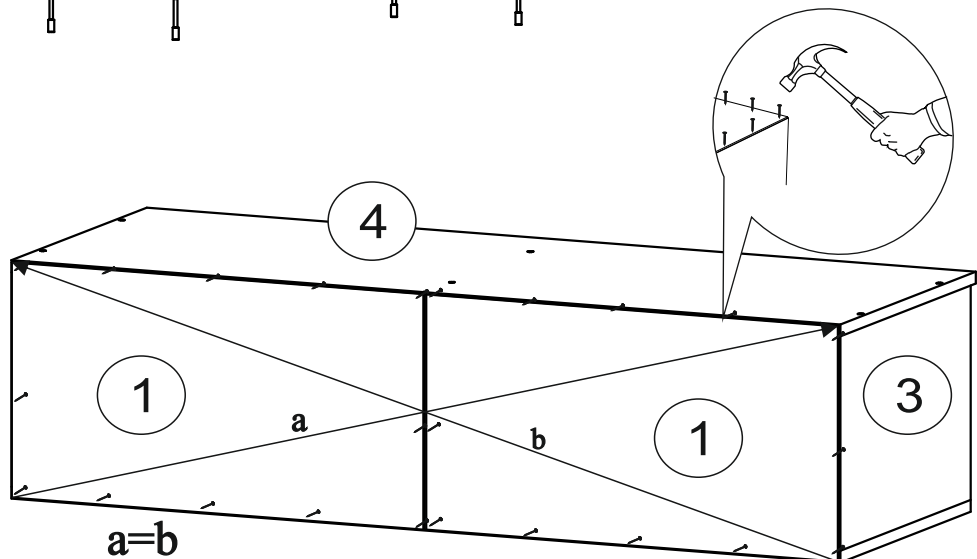

Комплектовочная ведомость

№	Наименование	Длина	Ширина	Кол-во	№ упак.
2	Вязка	288	424	3	1
3	Крышка нижняя	1200	424	1	1
4	Крышка верхняя	1200	440	1	1
5	Створка	320	596	2	1
1	ДВП	316	596	2	1

Фурнитура «Прага» шкаф навесной

Наименование	Кол-во	Ед. измер.
Евровинт	12	шт.
Гвозди	24	шт.
Шуруп 4x30	8	шт.
Шуруп 4x16	16	шт.
Петля 4-х шарнирная вкладная	4	шт.
Евроключ	1	шт.
Заглушка для евровинта	12	шт.
Кронштейн газовый N60	2	шт.
Шина для навеса	2	шт.
Навес регулируемый (Краб)	2	шт.
Демпфер силиконовый	2	шт.

Необходимый инструмент для сборки.
Рекомендуем сборку производить вдвоем.

1

2