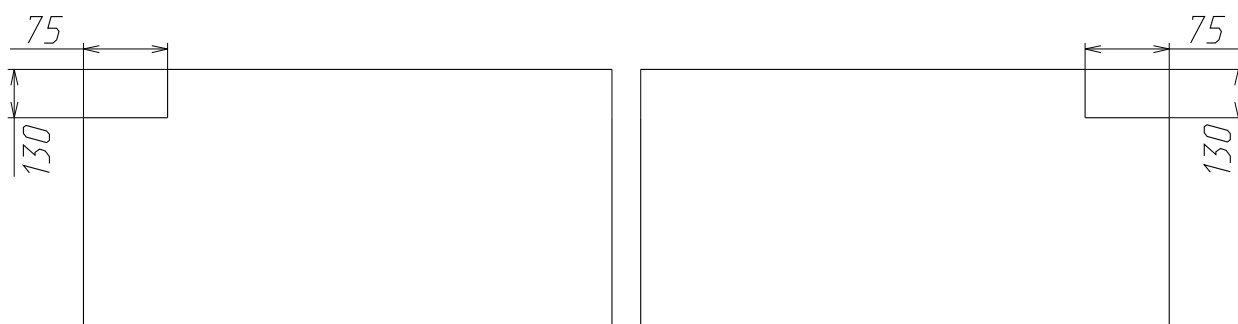

Необходимый инструмент для сборки.
Рекомендуем сборку производить вдвоем.

1

2

3

Схема выпила ЛДВП под навесы.

4

5

Схемы установки навесов.

6

Регулировка створки по глубине

Регулировка створки по ширине

Регулировка створки по высоте