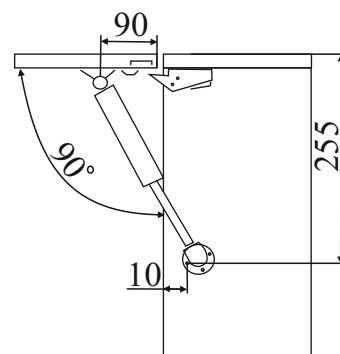

Наименование	Кол-во	Ед. измер.
Евровинт	12	шт.
Гвозди	24	шт.
Шуруп 4x30	8	шт.
Шуруп 4x16	16	шт.
Петля 4-х шарнирная вкладная	4	шт.
Евроключ	1	шт.
Заглушка для евровинта	12	шт.
Кронштейн газовый N60	2	шт.
Шина для навеса	2	шт.
Навес регулируемый (Краб)	2	шт.
Демпфер силиконовый	2	шт.

Необходимый инструмент для сборки.
Рекомендуем сборку производить вдвоем.

1

2

3

Схема выпила ЛДВП под навесы.

4

5

Схемы установки навесов.

6

Регулировка створки по глубине

Регулировка створки по ширине

Регулировка створки по высоте